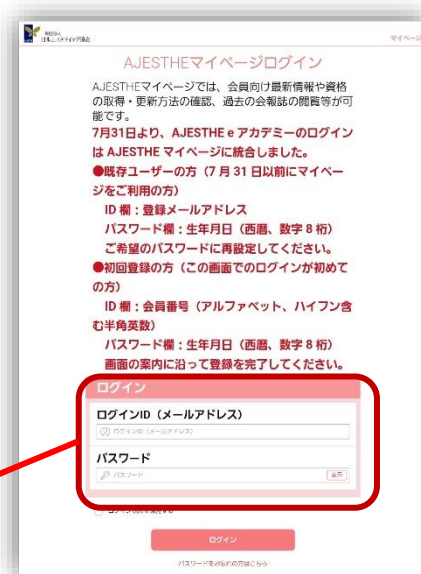

### LINE ID 連携までのチェック項目

## LINE ID 連携の方法

① LINE より、日本エステティック協会の公式アカウントを表示します。

② ボタン「連携する」をタップすると、LINE 連携のために AJESTHE マイページのログイン画面が表示されますので、ログイン用のメールアドレスとパスワードを入力します。

③ ログインに成功すると LINE と AJESTHE マイページが連携されます

④ 連携が完了していると LINE より AJESTHE マイページの各種メニューにアクセスできるようになります。