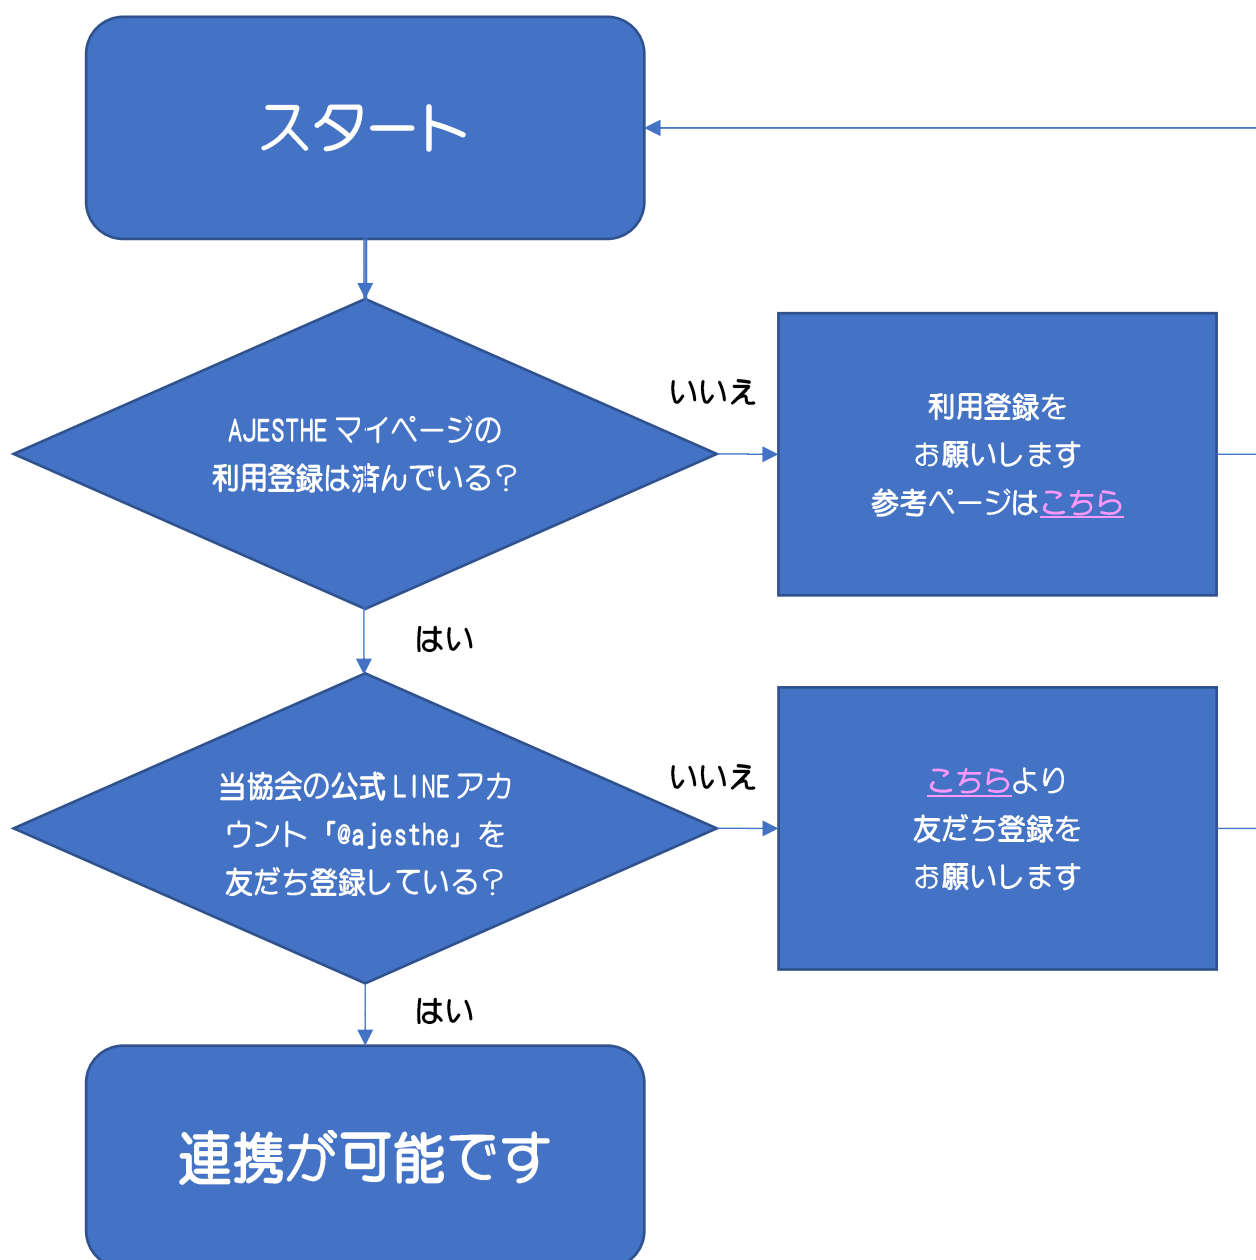

## AJESTHE マイページのLINE 連携について

AJESTHE マイページをご利用されている方は、協会公式LINEアカウント「@ajesthe」にて「LINE ID 連携」をしていただくと、簡単にマイページへアクセスいただけます。

### LINE ID 連携までのチェック項目

## LINE ID 連携の方法

① LINE より、日本エステティック協会の公式アカウントを表示します。

② ボタン「連携する」をタップすると、LINE 連携のために AJESTHE マイページのログイン画面が表示されますので、ログイン用のメールアドレスとパスワードを入力します。

③ ログインに成功すると LINE と AJESTHE マイページが連携されます

④ 連携が完了していると LINE より AJESTHE マイページの各種メニューにアクセスできるようになります。